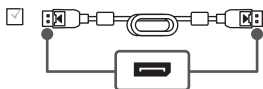

PP200
(DisplayPort - DisplayPort)