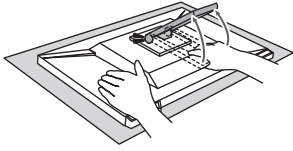

1

- Do not use in a packaged state.
- Nicht in verpacktem Zustand benutzen.
- Ne pas utiliser le produit quand il est emballé.
- Не использовать в упакованном состоянии.
- 在包装状态下不要使用。
- 請勿在包裝狀態下使用。

2

DisplayPort

DisplayPort

*1

DisplayPort

HDMI

HDMI

HDMI

HDMI

3

USB-A

*2

USB-B

SS