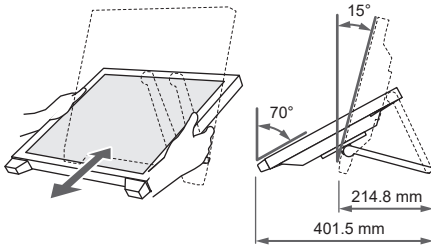

8

9

10

- Setup of touch panel
- Einrichtung des Touch-Panels
- Configuration de l'écran tactile
- Настройка сенсорной панели
- 触摸屏的设置
- 觸控螢幕的設定

Note / Hinweis / Remarque / Примечание / 注 / 注

- You can temporarily disable touch panel operations.
- Die Touch-Panel-Bedienung kann vorübergehend deaktiviert werden.
- Vous pouvez désactiver temporairement les opérations de l'écran tactile.
- Операции сенсорной панели можно временно выключить.
- 可临时禁用触摸屏操作。
- 您可暫時停用觸控螢幕操作。

00N0N233A1

SUG-FDF2182WT-6