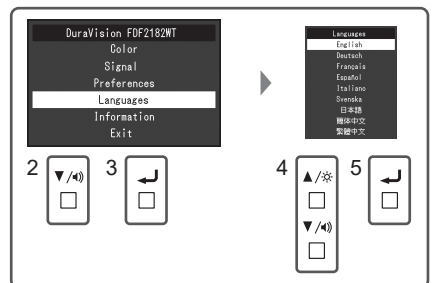

### \*1 PP200

How to remove  
So wird abmontiert  
Comment retirer le câble  
Извлечение  
拆卸方法  
如何拆除

- \*2 Connect the monitor as a touch panel monitor.  
Verbinden Sie den Monitor als einen Touch-Panel-Monitor.  
Connecter le moniteur en tant qu'écran tactile.  
Подключите монитор в качестве монитора с сенсорной панелью.  
连接显示器用作触摸屏显示器。  
連接顯示器作為觸控面板。

4

Factory Preset: On  
 Werkseinstellung: Ein  
 Réglage de fabrication: marche  
 Заводские настройки: On  
 恢复出厂设置: 开启  
 原廠預設: 開

5

6

Recommended Resolution  
 Empfohlene Auflösung  
 Résolution conseillée  
 Рекомендуемое разрешение  
 推荐分辨率  
 建議的解析度

7

8

9

10

- Setup of touch panel
- Einrichtung des Touch-Panels
- Configuration de l'écran tactile
- Настройка сенсорной панели
- 触摸屏的设置
- 觸控螢幕的設定