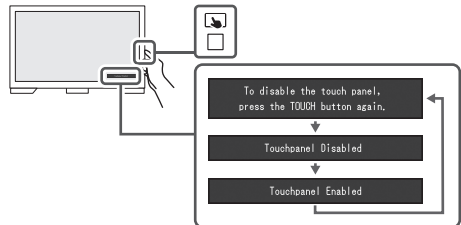

Note / Hinweis / Remarque / Примечание / 注 / 注

- You can temporarily disable touch panel operations.
- Die Touch-Panel-Bedienung kann vorübergehend deaktiviert werden.
- Vous pouvez désactiver temporairement les opérations de l'écran tactile.
- Операции сенсорной панели можно временно выключить.
- 可临时禁用触摸屏操作。
- 您可暫時停用觸控螢幕操作。