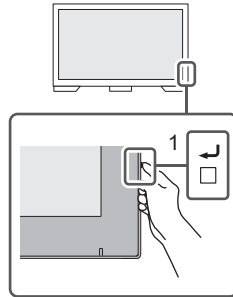

6

Recommended Resolution
Empfohlene Auflösung
Résolution conseillée
Рекомендуемое разрешение
推荐分辨率
建議的解析度

7