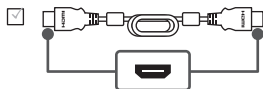

請仔細閱讀PRECAUTIONS (預防措施)、本設定指南和使用者操作手冊，熟悉如何安全、有效地使用本產品。請保留本指南以供日後參考用。

PP200  
(DisplayPort - DisplayPort)

UU200SS  
(USB-A - USB-B)

- Cleaning cloth
- Reinigungstuch
- Chion de nettoyage
- Протирачная ткань
- 清洁布
- 清潔布